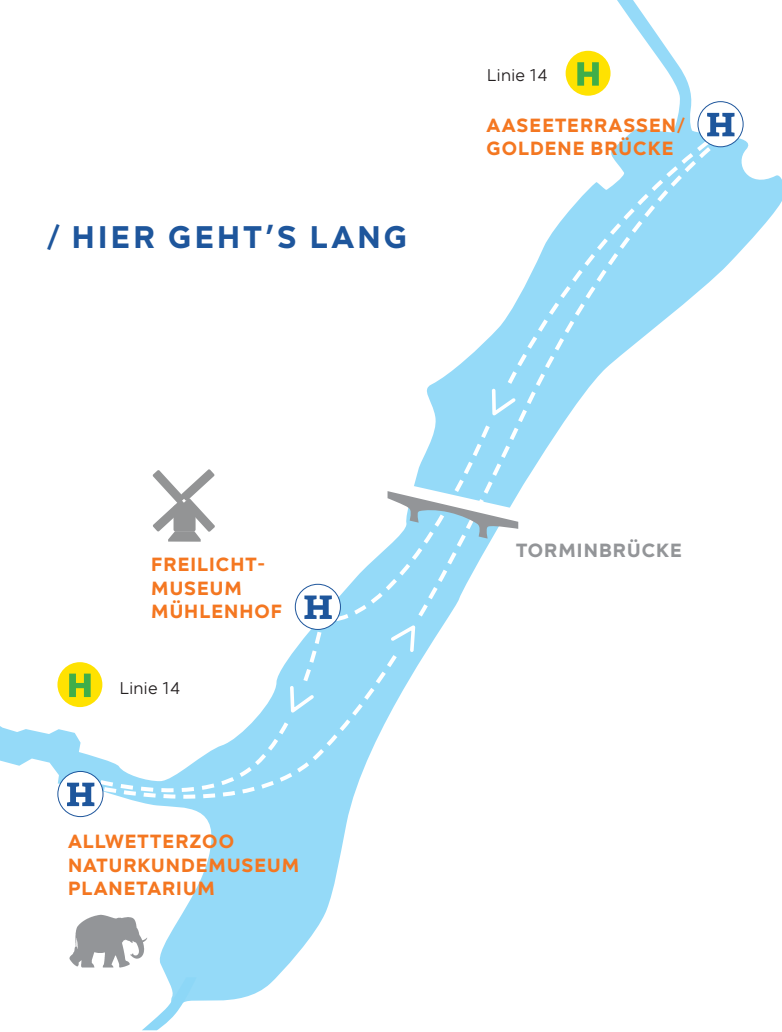

/ HIER GEHT'S LANG

/ FAHRPLAN

AASEETERRASSEN/GOLDENE BRÜCKE

10:00 11:00 12:00 13:00 14:00 15:00 16:00 17:00

FREILICHTMUSEUM MÜHLENHOF

10:15 11:15 12:15 13:15 14:15 15:15 16:15 17:15*

ALLWETTERZOO/NATURKUNDEMUSEUM

10:30 11:30 12:30 13:30 14:30 15:30 16:30 17:30*

*Keine Rundfahrt möglich. Die Fahrt endet um 18 Uhr an der Goldenen Brücke.

/ PREISE

	AASEETERRASSEN/ GOLDENE BRÜCKE	MÜHLENHOF	ALLWETTERZOO
AASEETERRASSEN/ GOLDENE BRÜCKE	11,00 € | 8,00 €	5,50 € | 4,00 €	7,50 € | 6,00 €
MÜHLENHOF	8,50 € | 7,00 €	11,00 € | 8,00 €	5,50 € | 4,00 €
ALLWETTERZOO	7,50 € | 6,00 €	8,50 € | 7,00 €	11,00 € | 8,00 €

Ermäßigung:

Kinder 4–14 Jahre, Schüler, Studenten, Schwerbehinderte.
Kinder bis einschließlich 3 Jahre in Begleitung Erwachsener frei.

Gruppenermäßigung ab 20 Personen: **1,00 €** pro Person

FAMILIENTICKET RUNDFAHRT:

2 Erwachsene und 1–4 Kinder bis 14 Jahre nur **30,00 €**.

Die **Rundfahrt** kann an jeder Haltestelle unterbrochen und am gleichen Tag fortgesetzt werden. Die Tickets sind nur am Ausstellungsdatum gültig.

/ TICKETS

Die Tickets gibt es an Bord der SOLAARIS.
Kartenzahlung möglich.

Stadtwerke
Momente

MÜNSTER NEU ERLEBEN

Gäste mit den Stadtwerke Momenten
sparen auf alle Tickets bis zu 20%.
Das Familienticket kostet so nur 24,00 €.

Die SOLAARIS ist an das münstersche Stadtbusnetz angeschlossen.

Tipp: Kaufen Sie Ihr Ticket vorab in den Servicepunkten der Stadtwerke, dann ist bereits die Hinfahrt mit dem Bus zum Anleger im Preis enthalten.

Basis der Preise ist der am 19.10.2015 geltende Mehrwertsteuersatz.
Änderungen vorbehalten – keine Haftung für Irrtum sowie Druckfehler!